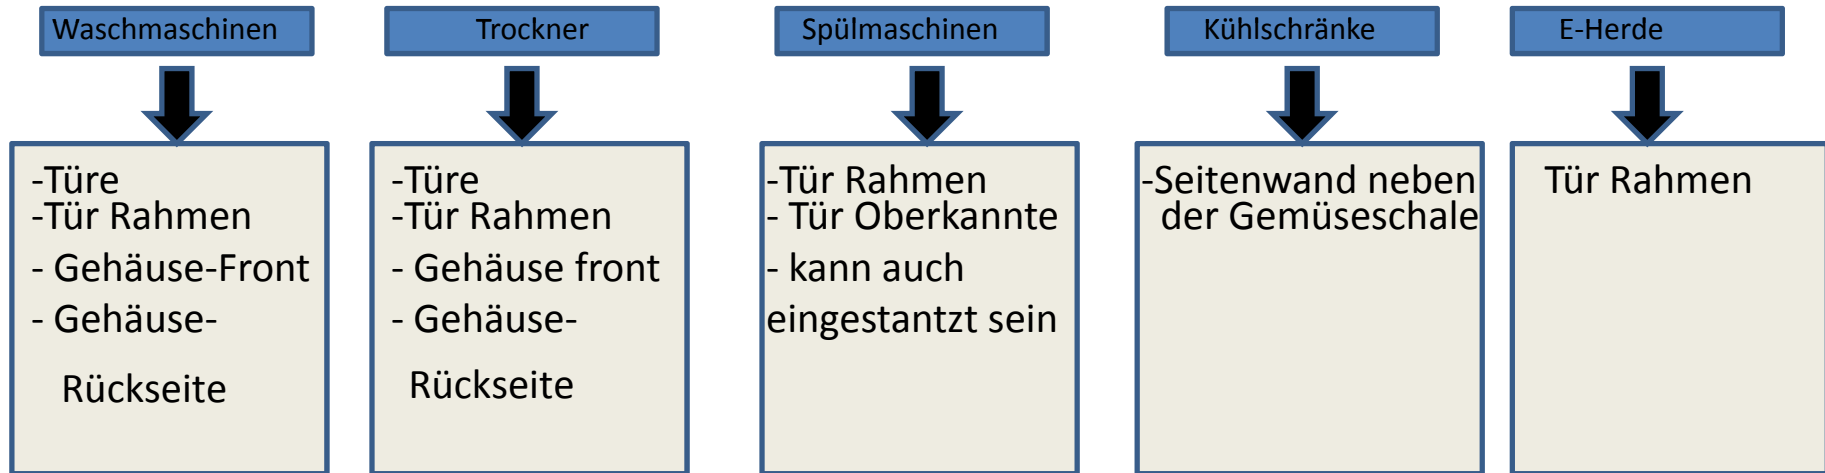

Wo findet man das Typenschild ?

Wie findet man die Richtige Nummer

**Bosch / Siemens /
Constructa / Gaggenau /
Neff**

Enr: _____ / ____

FD: _____

Beispiel:

Enr: WXLM60M55 / 02

FD: 8206

**AEG / Electrolux / Juno /
Zanker / Zanussi**

PNC: _____

Bei älteren Geräten
auch:

Enr: _____

Beispiel:

PNC: 914 232 003 02

Enr: 611 545 432

Beko / Blomberg